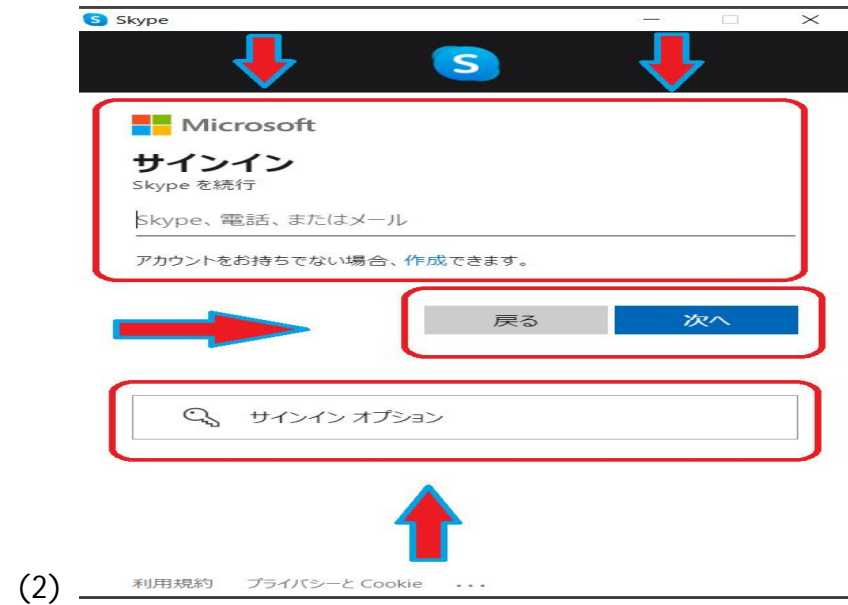

Skype アカウントにログインするには、Skype アカウントのサインアップに使用した携帯電話または電子メールアドレスを使用することを選択できます。このように見える割り当てられた SkypeID [Live : .cid.c06b15099969a218]は非常に長いです。Skype が割り当てた ID を覚えるのは非常に難しいです。したがって、代わりにメールアドレスまたは携帯電話番号を使用してください。これは、Skype へのサインアップに使用したのと同じメールアドレスまたは携帯電話番号である必要があります。(次の写真は、その方法を示しています。)