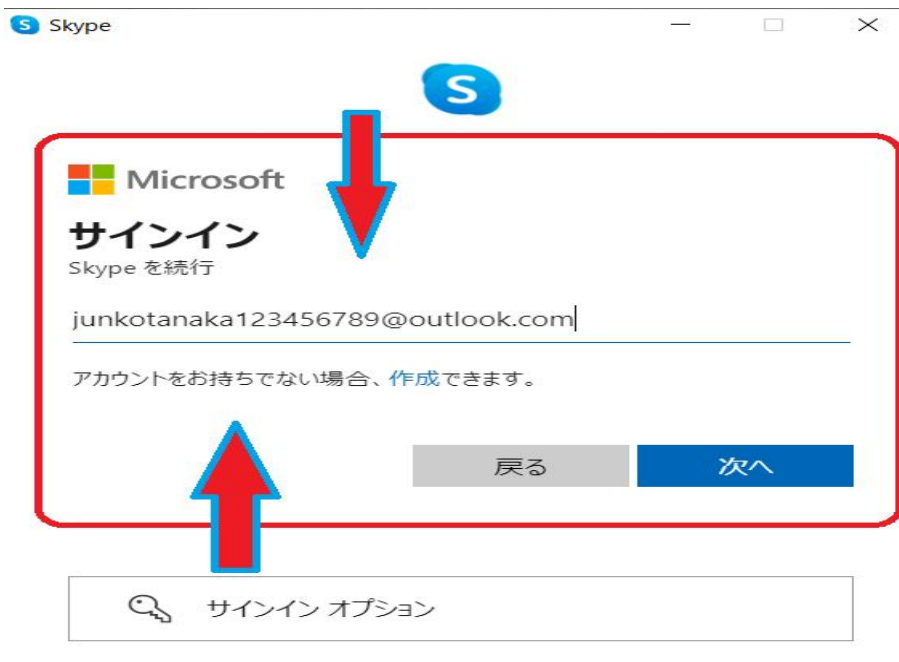

Skype アカウントにログインするには、Skype アカウントのサインアップに使用した携帯電話または電子メールアドレスを使用することを選択できます。このように見える割り当てられた SkypeID [Live : .cid.c06b15099969a218]は非常に長いです。Skype が割り当てた ID を覚えるのは非常に難しいです。したがって、代わりにメールアドレスまたは携帯電話番号を使用してください。これは、Skype へのサインアップに使用したのと同じメールアドレスまたは携帯電話番号である必要があります。(次の写真は、その方法を示しています。)