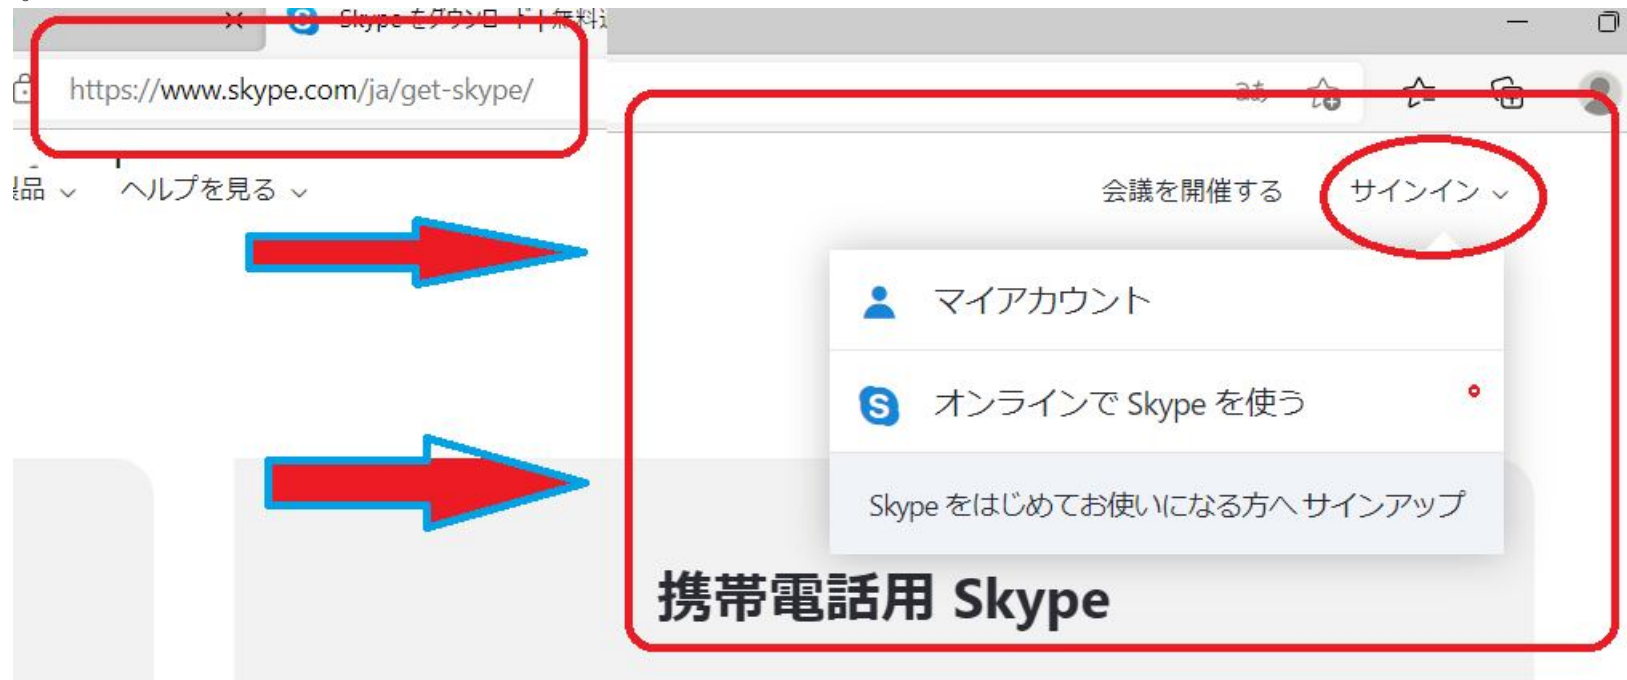

スカイプは無料で通話（テレビ電話みたいなもの）ができるソフトウェアで、スカイプ同士なら無料で何十時間でも通話ができるソフトです。世界中の国の人々とパソコンがインターネットに接続している環境であればどこでも通話ができます。

スカイプは下記のサイトから無料でダウンロードできます。www.skype.com/ja/get-skype/ アプリ「ファイルの保存」を選択してパソコンにソフトウェアを保存します。パソコンに保存した skypeSetup.exe を起動して実行します。

「同意してインストール」を選択します。

下の画面で Skype アカウントを作成します。このときの Skype 名は英会話レッスンの利用者登録時に必要になります。Skype に Microsoft アカウントをお持ちでない場合は、アカウントの作成ページに直接アクセスしてください>>>
<https://signup.live.com/?lic=1>
電話番号または携帯電話番号を使用して Skype アカウントを作成できます。Skype にサインアップするために必要な詳細を入力してください。