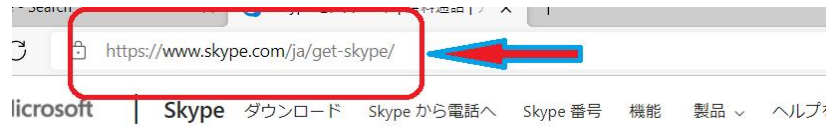

スカイプは無料で通話（テレビ電話みたいなもの）ができるソフトウェアで、スカイプ同士なら無料で何十時間でも通話ができるソフトです。世界中の国の人々とパソコンがインターネットに接続している環境であればどこでも通話ができます。

スカイプは下記のサイトから無料でダウンロードできます。www.skype.com/ja/get-skype/ アプリ「ファイルの保存」を選択してパソコンにソフトウェアを保存します。パソコンに保存した skypeSetup.exe を起動して実行します。

「同意してインストール」を選択します。

下の画面で Skype アカウントを作成します。このときの Skype 名は英会話レッスンの利用者登録時に必要になります。Skype に Microsoft アカウントをお持ちでない場合は、アカウントの作成ページに直接アクセスしてください>>>
<https://signup.live.com/?lic=1>
電話番号または携帯電話番号を使用して Skype アカウントを作成できます。Skype にサインアップするために必要な詳細を入力してください。

Skype アカウントにログインするには、Skype アカウントのサインアップに使用した携帯電話または電子メールアドレスを使用することを選択できます。このように見える割り当てられた SkypeID [Live : .cid.c06b15099969a218]は非常に長いです。Skype が割り当てた ID を覚えるのは非常に難しいです。したがって、代わりにメールアドレスまたは携帯電話番号を使用してください。これは、Skype へのサインアップに使用したのと同じメールアドレスまたは携帯電話番号である必要があります。(次の写真は、その方法を示しています。)