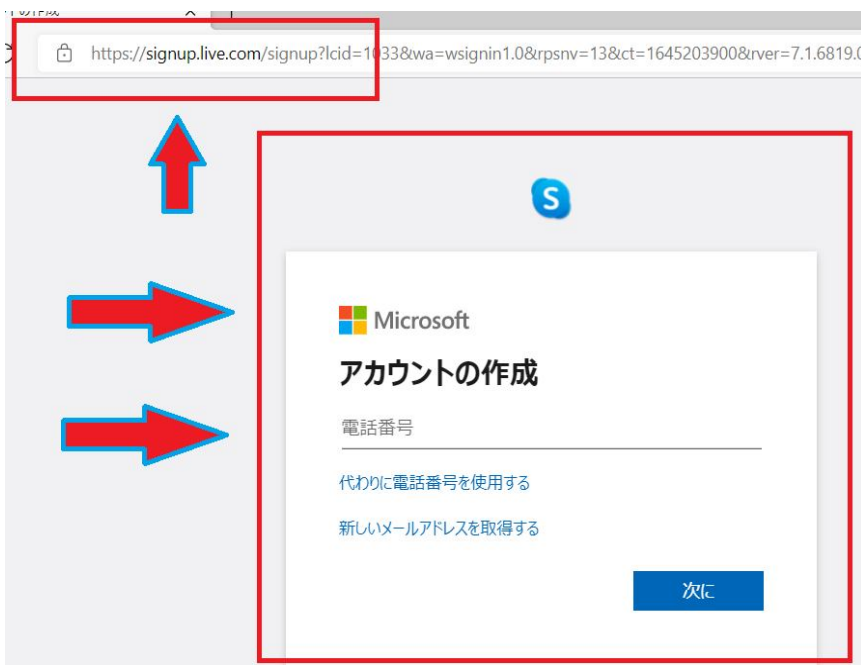

スカイプは無料で通話（テレビ電話みたいなもの）ができるソフトウェアで、スカイプ同士なら無料で何十時間でも通話ができるソフトです。世界中の国の人々とパソコンがインターネットに接続している環境であればどこでも通話ができます。

スカイプは下記のサイトから無料でダウンロードできます。www.skype.com/ja/get-skype/ アプリ「ファイルの保存」を選択してパソコンにソフトウェアを保存します。パソコンに保存した skypeSetup.exe を起動して実行します。

「同意してインストール」を選択します。

下の画面で Skype アカウントを作成します。このときの Skype 名は英会話レッスンの利用者登録時に必要になります。Skype に Microsoft アカウントをお持ちでない場合は、アカウントの作成ページに直接アクセスしてください>>>
<https://signup.live.com/?lic=1>
電話番号または携帯電話番号を使用して Skype アカウントを作成できます。Skype にサインアップするために必要な詳細を入力してください。