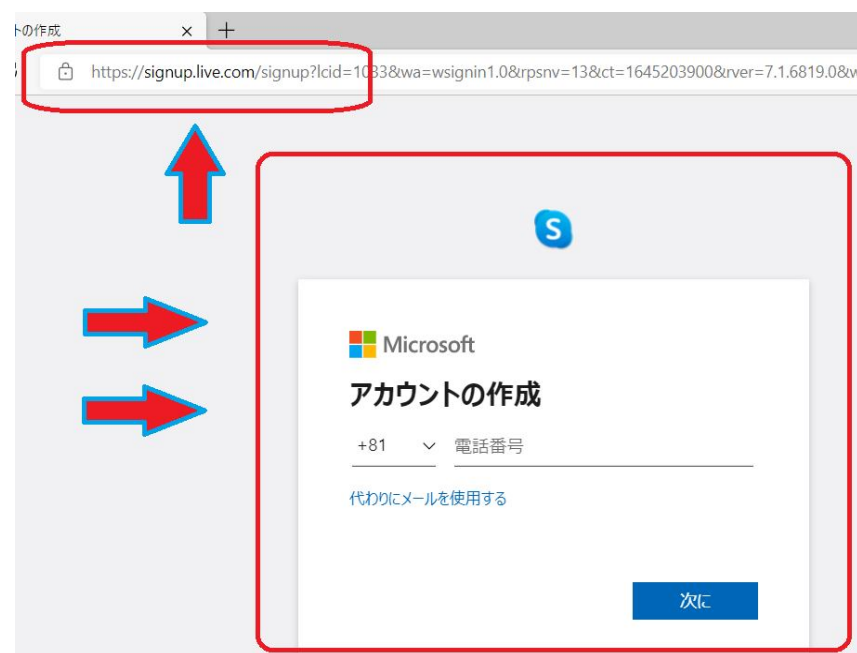

スカイプは無料で通話（テレビ電話みたいなもの）ができるソフトウェアで、スカイプ同士なら無料で何十時間でも通話ができるソフトです。世界中の国の人々とパソコンがインターネットに接続している環境であればどこでも通話ができます。

スカイプは下記のサイトから無料でダウンロードできます。www.skype.com/ja/get-skype/ アプリ「ファイルの保存」を選択してパソコンにソフトウェアを保存します。パソコンに保存した skypeSetup.exe を起動して実行します。

「同意してインストール」を選択します。

下の画面で Skype アカウントを作成します。このときの Skype 名は英会話レッスンの利用者登録時に必要になります。Skype に Microsoft アカウントをお持ちでない場合は、アカウントの作成ページに直接アクセスしてください>>>
<https://signup.live.com/?lic=1>
電話番号または携帯電話番号を使用して Skype アカウントを作成できます。Skype にサインアップするために必要な詳細を入力してください。