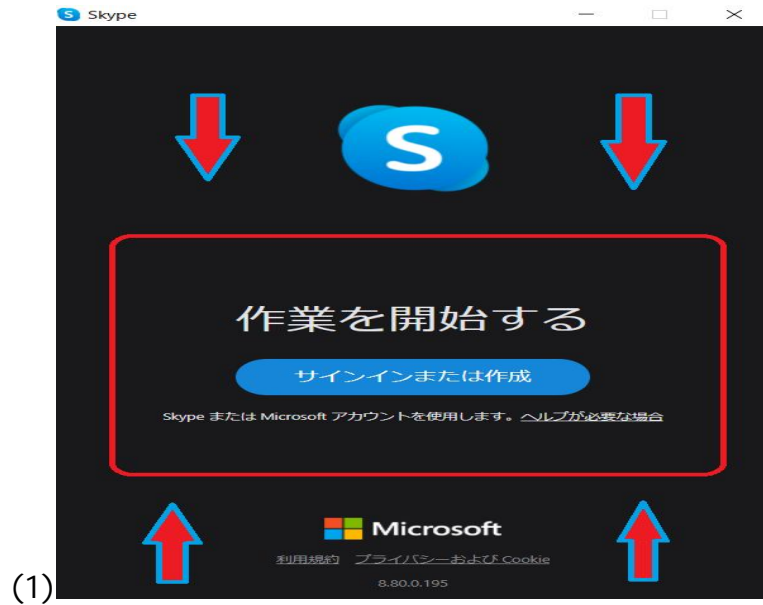

Skype アカウントにログインするには、Skype アカウントのサインアップに使用した携帯電話または電子メールアドレスを使用することを選択できます。このように見える割り当てられた SkypeID [Live : .cid.c06b15099969a218]は非常に長いです。Skype が割り当てた ID を覚えるのは非常に難しいです。したがって、代わりにメールアドレスまたは携帯電話番号を使用してください。これは、Skype へのサインアップに使用したのと同じメールアドレスまたは携帯電話番号である必要があります。(次の写真は、その方法を示しています。)