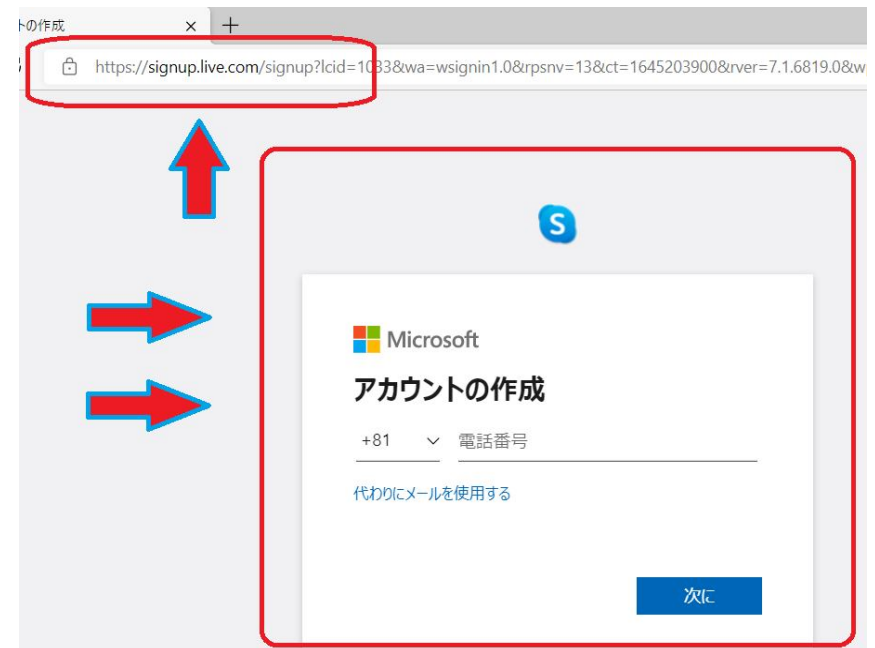

スカイプは無料で通話（テレビ電話みたいなもの）ができるソフトウェアで、スカイプ同士なら無料で何十時間でも通話ができるソフトです。世界中の国の人々とパソコンがインターネットに接続している環境であればどこでも通話ができます。

スカイプは下記のサイトから無料でダウンロードできます。www.skype.com/ja/get-skype/ アプリ「ファイルの保存」を選択してパソコンにソフトウェアを保存します。パソコンに保存した skypeSetup.exe を起動して実行します。

「同意してインストール」を選択します。

下の画面で Skype アカウントを作成します。このときの Skype 名は英会話レッスンの利用者登録時に必要になります。Skype に Microsoft アカウントをお持ちでない場合は、アカウントの作成ページに直接アクセスしてください>>>
<https://signup.live.com/?lic=1>
電話番号または携帯電話番号を使用して Skype アカウントを作成できます。Skype にサインアップするために必要な詳細を入力してください。