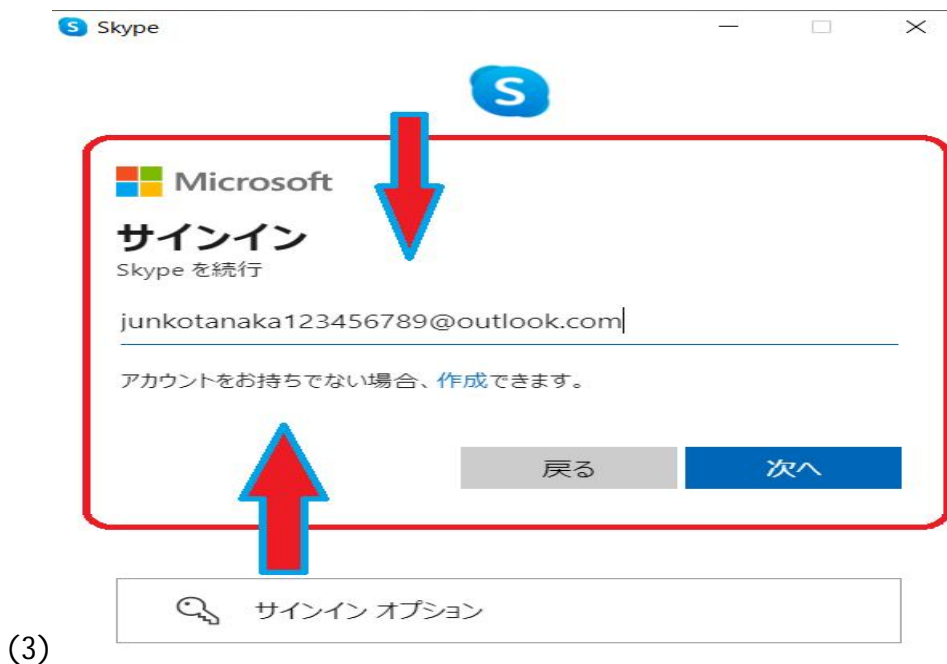

Skype アカウントにログインするには、Skype アカウントのサインアップに使用した携帯電話または電子メールアドレスを使用することを選択できます。このように見える割り当てられた SkypeID [Live : .cid.c06b15099969a218]は非常に長いです。Skype が割り当てた ID を覚えるのは非常に難しいです。したがって、代わりにメールアドレスまたは携帯電話番号を使用してください。これは、Skype へのサインアップに使用したのと同じメールアドレスまたは携帯電話番号である必要があります。(次の写真は、その方法を示しています。)