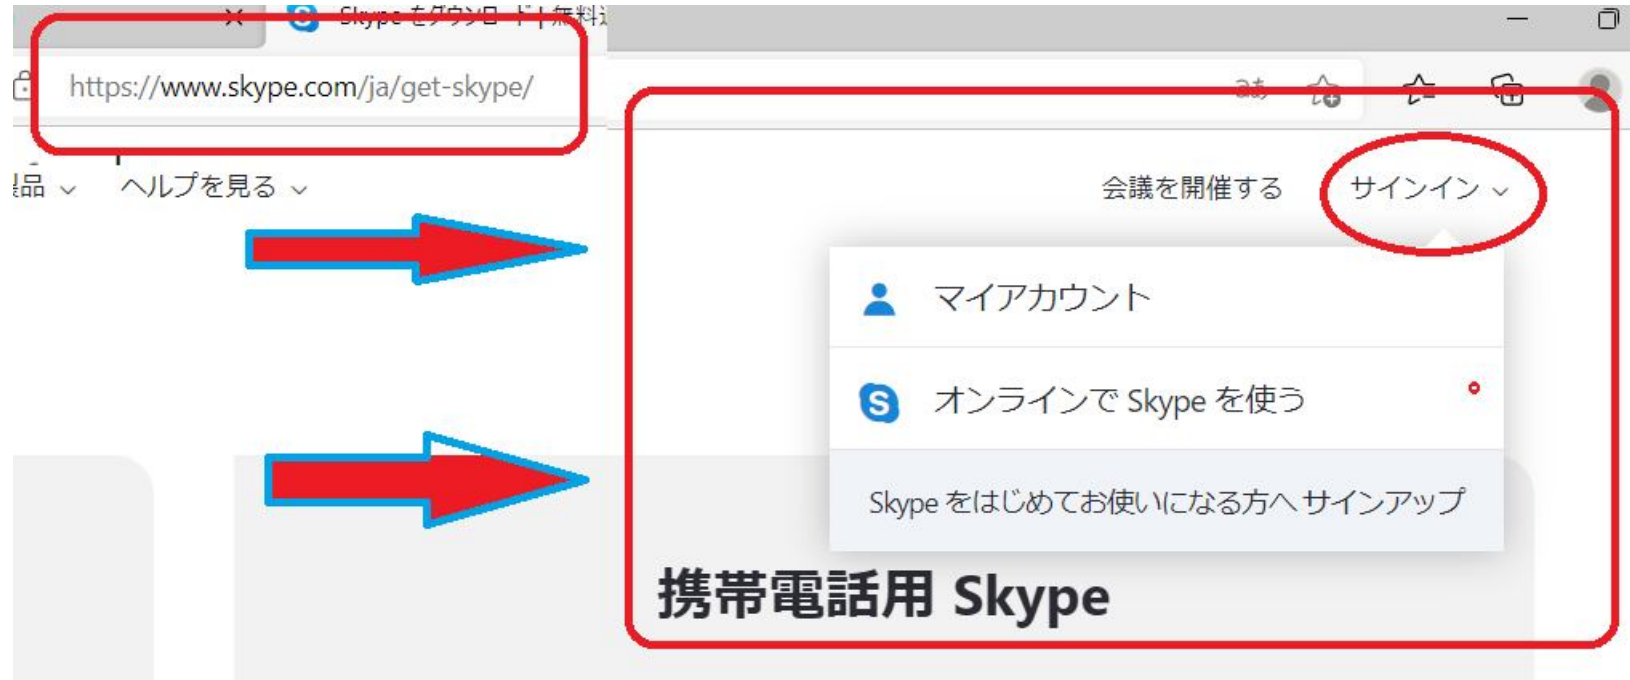

スカイプは無料で通話（テレビ電話みたいなもの）ができるソフトウェアで、スカイプ同士なら無料で何十時間でも通話ができるソフトです。世界中の国の人々とパソコンがインターネットに接続している環境であればどこでも通話ができます。

スカイプは下記のサイトから無料でダウンロードできます。www.skype.com/ja/get-skype/ アプリ「ファイルの保存」を選択してパソコンにソフトウェアを保存します。パソコンに保存した skypeSetup.exe を起動して実行します。

「同意してインストール」を選択します。

下の画面で Skype アカウントを作成します。このときの Skype 名は英会話レッスンの利用者登録時に必要になります。Skype に Microsoft アカウントをお持ちでない場合は、アカウントの作成ページに直接アクセスしてください>>>
<https://signup.live.com/?lic=1>
電話番号または携帯電話番号を使用して Skype アカウントを作成できます。Skype にサインアップするために必要な詳細を入力してください。